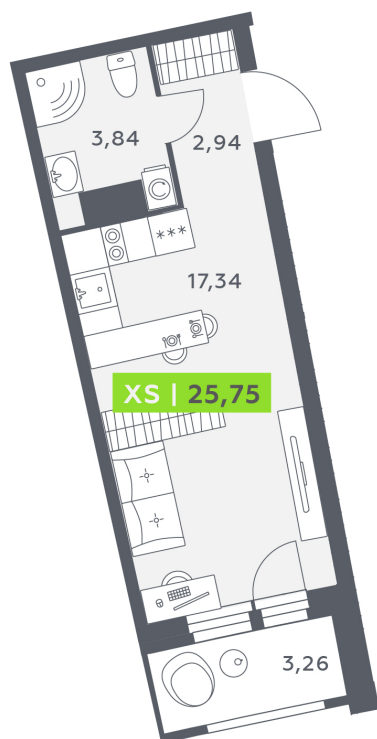

Номер: 169

Студия 25.75 м²

Отсканируйте QR-код и
смотрите на сайте
akvilon-riva.ru

от 5 228 563 руб.

В ипотеку от 11 796 руб.

На улицу

Европланировка

Корпус	1 очередь	Этаж	13
Секция	1	Сдача	4 кв. 2027

27.06.2026 01:14 (Мск)

Не является публичной офертой, цена может быть скорректирована.
Информация взята с сайта «akvilon-riva.ru».

На этаже 13

Студия 25.75 м²

1 корпус / 1.1 секция / 11-20 этаж

27.06.2026 01:14 (Мск)