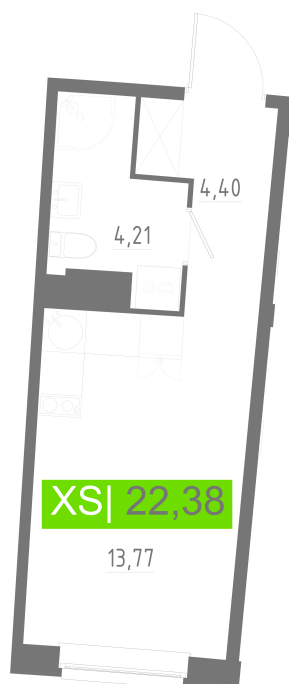

Номер: 625

Студия 22.38 м²

Отсканируйте QR-код
и смотрите на сайте
akvilon-riva.ru

от 4 347 040 руб.

В ипотеку от 9 807 руб.

Корпус	2 очередь	Этаж	6
Секция	3	Сдача	4 кв. 2028

02.06.2026 00:38 (Мск)

Не является публичной офертой, цена может быть скорректирована.
Информация взята с сайта «akvilon-riva.ru».

На этаже 6

Студия 22.38 м²

2 корпус / 2.3 секция / 3-16 этаж

02.06.2026 00:38 (Мск)

Не является публичной офертой, цена может быть скорректирована.
Информация взята с сайта «akvilon-riva.ru».

На генплане 2 очередь

Студия 22.38 м²

02.06.2026 00:38 (Мск)

Не является публичной офертой, цена может быть скорректирована.
Информация взята с сайта «akvilon-riva.ru».