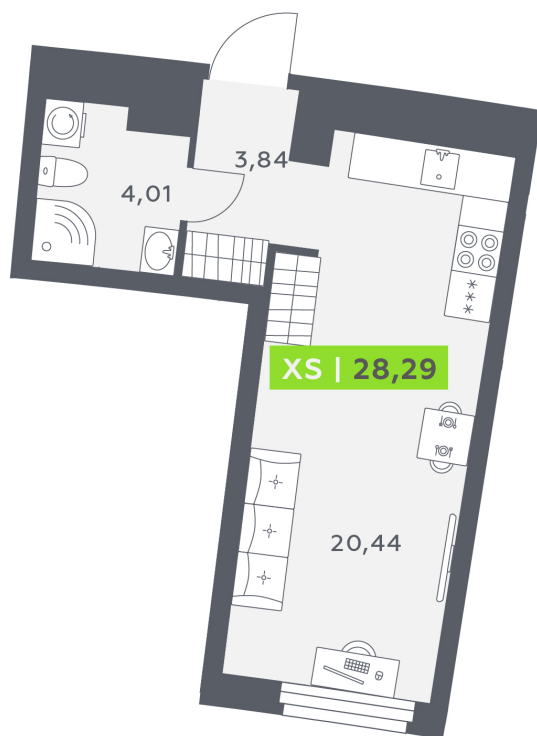

Номер: 193

Студия 28.29 м²

Отсканируйте QR-код и
смотрите на сайте
akvilon-riva.ru

от 5 493 267 руб.

В ипотеку от 12 393 руб.

На улицу

Европланировка

Корпус	1 очередь	Этаж	14
Секция	1	Сдача	4 кв. 2027

25.06.2026 20:02 (Мск)

Не является публичной офертой, цена может быть скорректирована.
Информация взята с сайта «akvilon-riva.ru».

На этаже 14

Студия 28.29 м²

1 корпус / 1.1 секция / 11-20 этаж

25.06.2026 20:02 (Мск)

Не является публичной офертой, цена может быть скорректирована.
Информация взята с сайта «akvilon-riva.ru».

На генплане 1 очередь

Студия 28.29 м²

25.06.2026 20:02 (Мск)

Не является публичной офертой, цена может быть скорректирована.
Информация взята с сайта «akvilon-riva.ru».