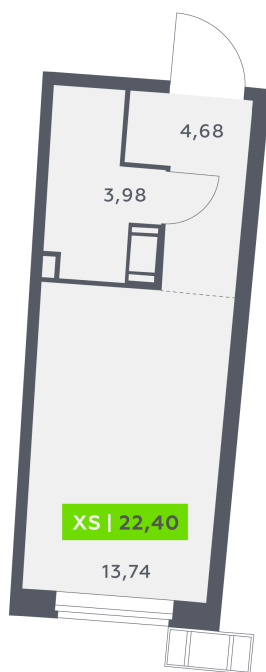

# Студия 22.4 м<sup>2</sup>

Отсканируйте QR-код и  
смотрите на сайте  
akvilon-riva.ru

от 4 643 281 руб.

В ипотеку от 10 475 руб.

Европланировка

Корпус	2 очередь	Этаж	18
Секция	2	Сдача	4 кв. 2028

24.06.2026 05:59 (Мск)

Не является публичной офертой, цена может быть скорректирована.  
Информация взята с сайта «akvilon-riva.ru».

На этаже 18

Студия 22.4 м<sup>2</sup>

2 корпус / 2.2 секция / 3-18 этаж

24.06.2026 05:59 (Мск)

# На генплане 2 очередь

Студия 22.4 м<sup>2</sup>

24.06.2026 05:59 (Мск)

Не является публичной офертой, цена может быть скорректирована.  
Информация взята с сайта «akvilon-riva.ru».