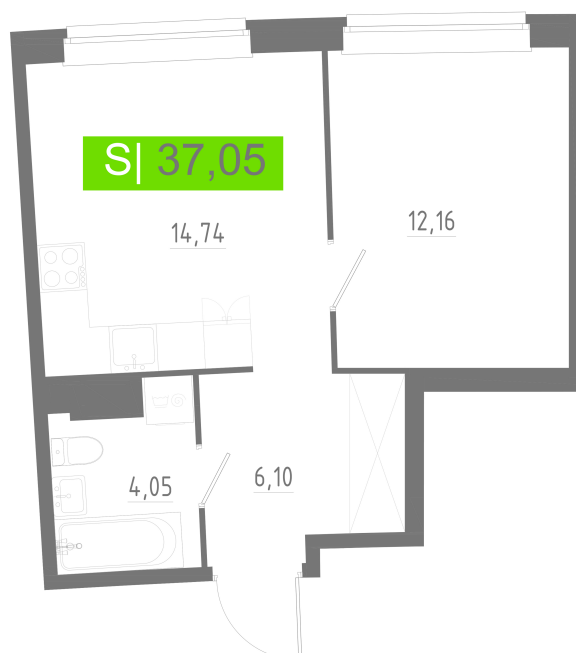

# 1 комнатная 37.05 м<sup>2</sup>

от 7 135 563 руб.

В ипотеку от 16 098 руб.

Корпус	2 очередь	Этаж	11
Секция	2	Сдача	4 кв. 2028

02.06.2026 00:31 (Мск)

Не является публичной офертой, цена может быть скорректирована.  
Информация взята с сайта «akvilon-riva.ru».

На этаже 11

1 комнатная 37.05 м<sup>2</sup>

2 корпус / 2.2 секция / 3-18 этаж

ул. Шувалова

Двор

02.06.2026 00:31 (Мск)

Не является публичной офертой, цена может быть скорректирована.  
Информация взята с сайта «akvilon-riva.ru».

# На генплане 2 очередь

1 комнатная 37.05 м<sup>2</sup>

02.06.2026 00:31 (Мск)

Не является публичной офертой, цена может быть скорректирована.  
Информация взята с сайта «akvilon-riva.ru».