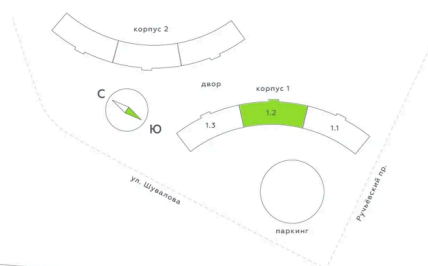

# Студия 26.72 м<sup>2</sup>

Отсканируйте QR-код и  
смотрите на сайте  
akvilon-riva.ru

от 5 591 213 руб.

В ипотеку от 12 614 руб.

Во двор

Европланировка

Корпус	1 очередь	Этаж	17
Секция	2	Сдача	4 кв. 2027

25.06.2026 20:06 (Мск)

# На этаже 17

Студия 26.72 м<sup>2</sup>

1 корпус / 1.2 секция / 14-17 этаж

25.06.2026 20:06 (Мск)

Не является публичной офертой, цена может быть скорректирована.  
Информация взята с сайта «akvilon-riva.ru».