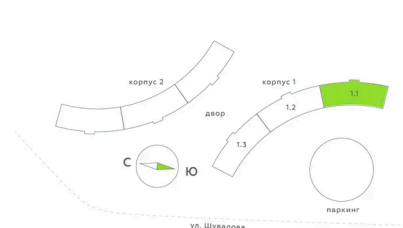

Номер: 205

Студия 27.84 м²

Отсканируйте QR-код и
смотрите на сайте
akvilon-riva.ru

от 5 440 883 руб.

В ипотеку от 12 275 руб.

Во двор

Европланировка

Корпус	1 очередь	Этаж	15
Секция	1	Сдача	4 кв. 2027

25.06.2026 20:22 (Мск)

Не является публичной офертой, цена может быть скорректирована.
Информация взята с сайта «akvilon-riva.ru».

На этаже 15

Студия 27.84 м²

1 корпус / 1.1 секция / 11-20 этаж

25.06.2026 20:22 (Мск)

Не является публичной офертой, цена может быть скорректирована.
Информация взята с сайта «akvilon-riva.ru».

На генплане 1 очередь

Студия 27.84 м²

25.06.2026 20:22 (Мск)

Не является публичной офертой, цена может быть скорректирована.
Информация взята с сайта «akvilon-riva.ru».