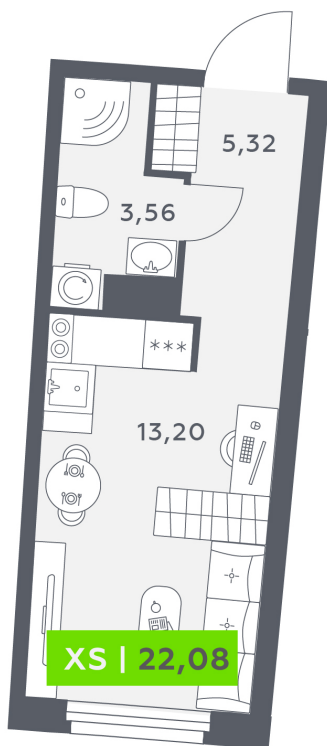

Номер: 721

Студия 22.08 м²

Отсканируйте QR-код и
смотрите на сайте
akvilon-riva.ru

от 4 727 019 руб.

В ипотеку от 10 664 руб.

На улицу

Европланировка

Корпус	1 очередь	Этаж	12
Секция	3	Сдача	4 кв. 2027

25.06.2026 23:18 (Мск)

Не является публичной офертой, цена может быть скорректирована.
Информация взята с сайта «akvilon-riva.ru».

На генплане 1 очередь

Студия 22.08 м²

25.06.2026 23:18 (Мск)

Не является публичной офертой, цена может быть скорректирована.
Информация взята с сайта «akvilon-riva.ru».