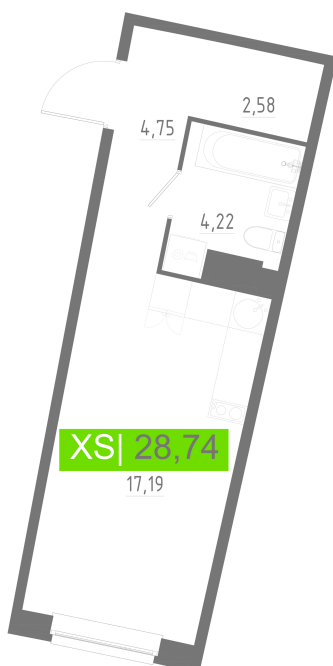

Номер: 386

Студия 28.74 м²

Отсканируйте QR-код
и смотрите на сайте
akvilon-riva.ru

от 5 366 793 руб.

В ипотеку от 12 107 руб.

Корпус	2 очередь	Этаж	8
Секция	2	Сдача	4 кв. 2028

02.06.2026 00:27 (Мск)

Не является публичной офертой, цена может быть скорректирована.
Информация взята с сайта «akvilon-riva.ru».

На этаже 8

Студия 28.74 м²

2 корпус / 2.2 секция / 3-18 этаж

ул. Шувалова

Двор

02.06.2026 00:27 (Мск)

Не является публичной офертой, цена может быть скорректирована.
Информация взята с сайта «akvilon-riva.ru».

На генплане 2 очередь

Студия 28.74 м²

02.06.2026 00:27 (Мск)

Не является публичной офертой, цена может быть скорректирована.
Информация взята с сайта «akvilon-riva.ru».