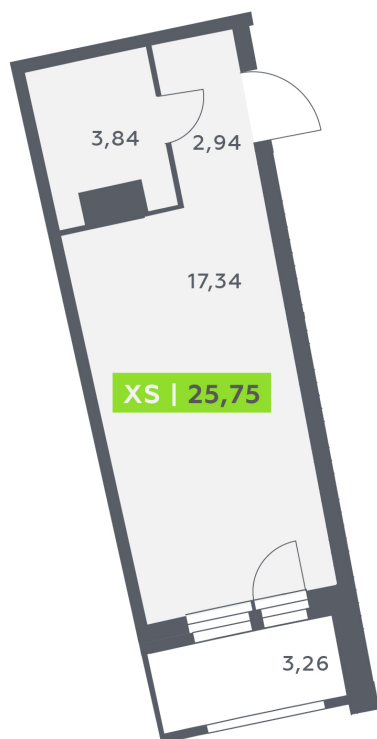

Номер: 199

Студия 25.75 м²

Отсканируйте QR-код и
смотрите на сайте
akvilon-riva.ru

от 5 329 297 руб.

В ипотеку от 12 023 руб.

На улицу

Европланировка

Корпус	1 очередь	Этаж	15
Секция	1	Сдача	4 кв. 2027

24.06.2026 07:26 (Мск)

Не является публичной офертой, цена может быть скорректирована.
Информация взята с сайта «akvilon-riva.ru».

На этаже 15

Студия 25.75 м²

1 корпус / 1.1 секция / 11-20 этаж

24.06.2026 07:26 (Мск)

Не является публичной офертой, цена может быть скорректирована.
Информация взята с сайта «akvilon-riva.ru».

На генплане 1 очередь

Студия 25.75 м²

24.06.2026 07:26 (Мск)

Не является публичной офертой, цена может быть скорректирована.
Информация взята с сайта «akvilon-riva.ru».