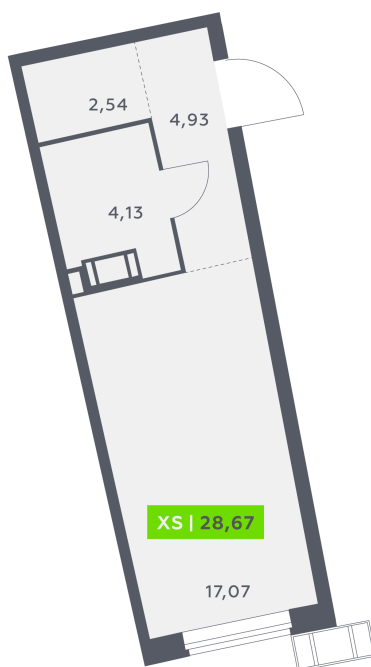

# Студия 28.67 м<sup>2</sup>

Отсканируйте QR-код и  
смотрите на сайте  
[akvilon-riva.ru](http://akvilon-riva.ru)

от 5 421 364 руб.

В ипотеку от 12 231 руб.

Европланировка

Корпус	2 очередь	Этаж	13
Секция	2	Сдача	4 кв. 2028

# На этаже 13

Студия 28.67 м<sup>2</sup>

2 корпус / 2.2 секция / 3-18 этаж

ул. Шувалова

Двор

24.06.2026 07:06 (Мск)

Не является публичной офертой, цена может быть скорректирована.  
Информация взята с сайта «akvilon-riva.ru».