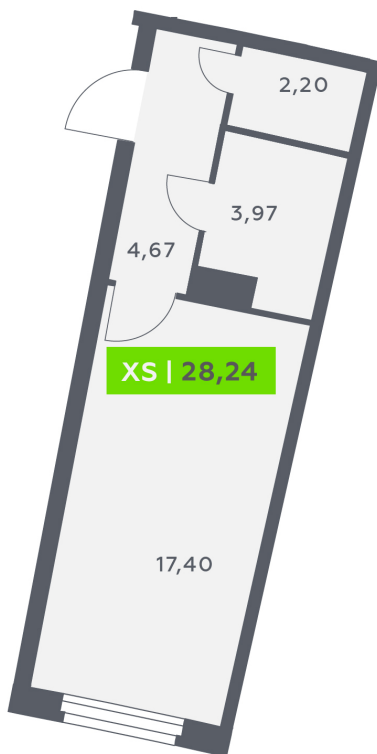

Номер: 537

Студия 28.24 м²

Отсканируйте QR-код и
смотрите на сайте
akvilon-riva.ru

от 5 563 562 руб.

В ипотеку от 12 551 руб.

На улицу

Европланировка

Корпус	1 очередь	Этаж	17
Секция	2	Сдача	4 кв. 2027

24.06.2026 04:50 (Мск)

Не является публичной офертой, цена может быть скорректирована.
Информация взята с сайта «akvilon-riva.ru».

На этаже 17

Студия 28.24 м²

1 корпус / 1.2 секция / 14-17 этаж

24.06.2026 04:50 (Мск)

Не является публичной офертой, цена может быть скорректирована.
Информация взята с сайта «akvilon-riva.ru».

На генплане 1 очередь

Студия 28.24 м²

24.06.2026 04:50 (Мск)

Не является публичной офертой, цена может быть скорректирована.
Информация взята с сайта «akvilon-riva.ru».