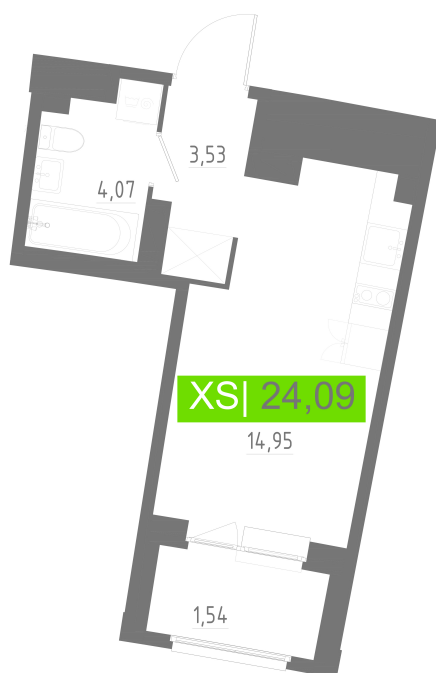

Номер: 668

Студия 24.09 м²

Отсканируйте QR-код
и смотрите на сайте
akvilon-riva.ru

от 4 903 783 руб.

В ипотеку от 11 063 руб.

С лоджией

Корпус	2 очередь	Этаж	9
Секция	3	Сдача	4 кв. 2028

01.06.2026 23:35 (Мск)

Не является публичной офертой, цена может быть скорректирована.
Информация взята с сайта «akvilon-riva.ru».

На этаже 9

Студия 24.09 м²

2 корпус / 2.3 секция / 3-16 этаж

01.06.2026 23:35 (Мск)

Не является публичной офертой, цена может быть скорректирована.
Информация взята с сайта «akvilon-riva.ru».

На генплане 2 очередь

Студия 24.09 м²

01.06.2026 23:35 (Мск)

Не является публичной офертой, цена может быть скорректирована.
Информация взята с сайта «akvilon-riva.ru».