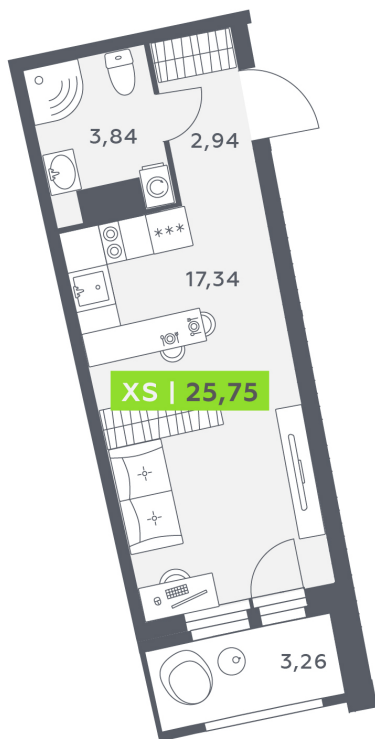

Номер: 259

Студия 25.75 м²

Отсканируйте QR-код и
смотрите на сайте
akvilon-riva.ru

от 5 536 868 руб.

В ипотеку от 12 491 руб.

На улицу

Европланировка

Корпус	1 очередь	Этаж	19
Секция	1	Сдача	4 кв. 2027

25.06.2026 22:01 (Мск)

Не является публичной офертой, цена может быть скорректирована.
Информация взята с сайта «akvilon-riva.ru».

На этаже 19

Студия 25.75 м²

1 корпус / 1.1 секция / 11-20 этаж

25.06.2026 22:01 (Мск)