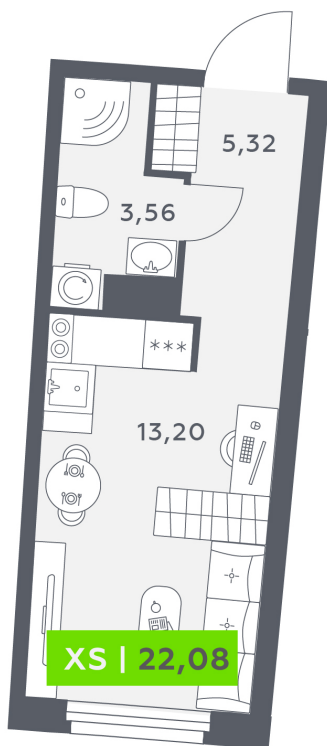

Номер: 781

Студия 22.08 м²

Отсканируйте QR-код и
смотрите на сайте
akvilon-riva.ru

от 5 083 324 руб.

В ипотеку от 11 468 руб.

На улицу

Европланировка

Корпус	1 очередь	Этаж	16
Секция	3	Сдача	4 кв. 2027

25.06.2026 23:15 (Мск)

Не является публичной офертой, цена может быть скорректирована.
Информация взята с сайта «akvilon-riva.ru».

На генплане 1 очередь

Студия 22.08 м²

25.06.2026 23:15 (Мск)

Не является публичной офертой, цена может быть скорректирована.
Информация взята с сайта «akvilon-riva.ru».