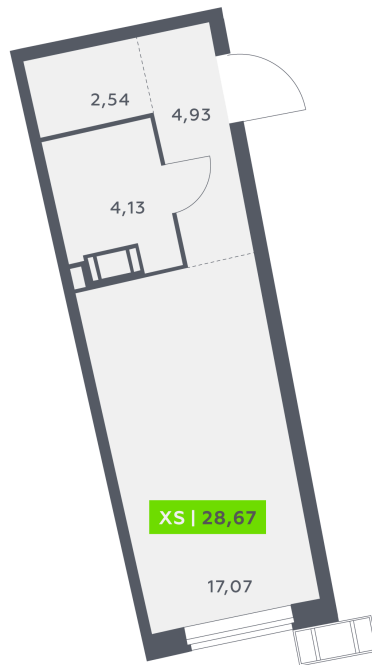

Номер: 506

Студия 28.67 м²

Отсканируйте QR-код и
смотрите на сайте
akvilon-riva.ru

от 5 443 072 руб.

В ипотеку от 12 280 руб.

Европланировка

Корпус	2 очередь	Этаж	15
Секция	2	Сдача	4 кв. 2028

24.06.2026 04:42 (Мск)

Не является публичной офертой, цена может быть скорректирована.
Информация взята с сайта «akvilon-riva.ru».

На этаже 15

Студия 28.67 м²

2 корпус / 2.2 секция / 3-18 этаж

24.06.2026 04:42 (Мск)

Не является публичной офертой, цена может быть скорректирована.
Информация взята с сайта «akvilon-riva.ru».

На генплане 2 очередь

Студия 28.67 м²

24.06.2026 04:42 (Мск)

Не является публичной офертой, цена может быть скорректирована.
Информация взята с сайта «akvilon-riva.ru».