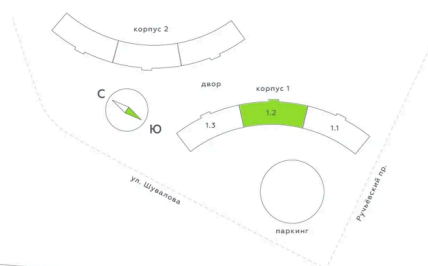

Номер: 537

Студия 28.24 м²

Отсканируйте QR-код и
смотрите на сайте
akvilon-riva.ru

от 5 563 562 руб.

В ипотеку от 12 551 руб.

На улицу

Европланировка

Корпус	1 очередь	Этаж	17
Секция	2	Сдача	4 кв. 2027

25.06.2026 19:04 (Мск)

Не является публичной офертой, цена может быть скорректирована.
Информация взята с сайта «akvilon-riva.ru».

На этаже 17

Студия 28.24 м²

1 корпус / 1.2 секция / 14-17 этаж

25.06.2026 19:04 (Мск)

Не является публичной офертой, цена может быть скорректирована.
Информация взята с сайта «akvilon-riva.ru».

На генплане 1 очередь

Студия 28.24 м²

25.06.2026 19:04 (Мск)

Не является публичной офертой, цена может быть скорректирована.
Информация взята с сайта «akvilon-riva.ru».