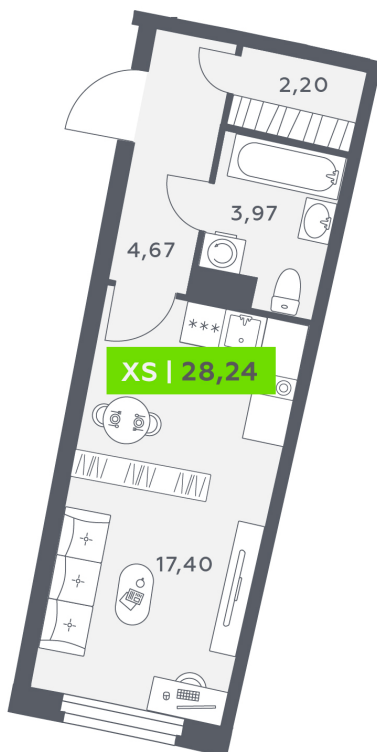

Номер: 537

Студия 28.24 м²

Отсканируйте QR-код и
смотрите на сайте
akvilon-riva.ru

от 5 563 562 руб.

В ипотеку от 12 551 руб.

На улицу

Европланировка

Корпус	1 очередь	Этаж	17
Секция	2	Сдача	4 кв. 2027

25.06.2026 19:04 (Мск)

Не является публичной офертой, цена может быть скорректирована.
Информация взята с сайта «akvilon-riva.ru».

На этаже 17

Студия 28.24 м²

1 корпус / 1.2 секция / 14-17 этаж

25.06.2026 19:04 (Мск)

Не является публичной офертой, цена может быть скорректирована.
Информация взята с сайта «akvilon-riva.ru».

На генплане 1 очередь

Студия 28.24 м²

25.06.2026 19:04 (Мск)

Не является публичной офертой, цена может быть скорректирована.
Информация взята с сайта «akvilon-riva.ru».