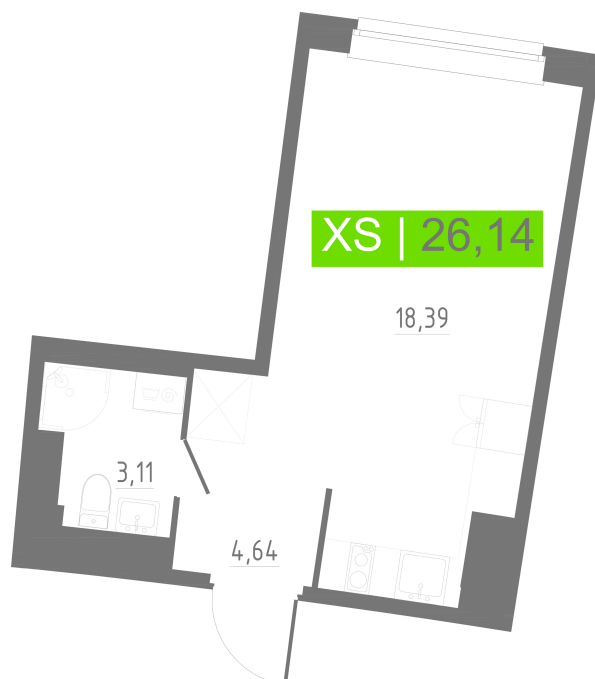

Номер: 198

Студия 26.14 м²

Отсканируйте QR-код
и смотрите на сайте
akvilon-riva.ru

от 5 580 847 руб.

В ипотеку от 12 590 руб.

Корпус	2 очередь	Этаж	15
Секция	1	Сдача	4 кв. 2028

02.06.2026 03:30 (Мск)

Не является публичной офертой, цена может быть скорректирована.
Информация взята с сайта «akvilon-riva.ru».

На этаже 15

Студия 26.14 м²

2 корпус / 2.1 секция / 11-20 этаж

02.06.2026 03:30 (Мск)

Не является публичной офертой, цена может быть скорректирована.
Информация взята с сайта «akvilon-riva.ru».

На генплане 2 очередь