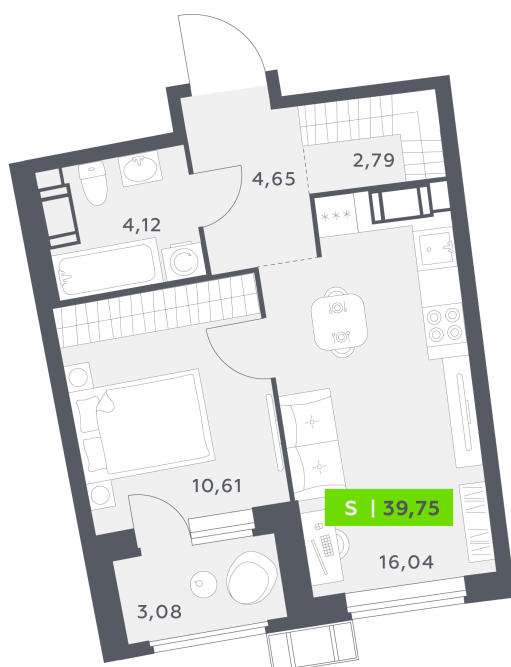

Номер: 206

1 комнатная 39.75 м²

Отсканируйте QR-код и
смотрите на сайте
akvilon-riva.ru

от 7 778 492 руб.

В ипотеку от 17 548 руб.

Европланировка

Корпус	2 очередь	Этаж	15
Секция	1	Сдача	4 кв. 2028

25.06.2026 22:10 (Мск)

Не является публичной офертой, цена может быть скорректирована.
Информация взята с сайта «akvilon-riva.ru».

На этаже 15

1 комнатная 39.75 м²

2 корпус / 2.1 секция / 11-20 этаж

25.06.2026 22:10 (Мск)

Не является публичной офертой, цена может быть скорректирована.
Информация взята с сайта «akvilon-riva.ru».

На генплане 2 очередь

1 комнатная 39.75 м²

25.06.2026 22:10 (Мск)

Не является публичной офертой, цена может быть скорректирована.
Информация взята с сайта «akvilon-riva.ru».