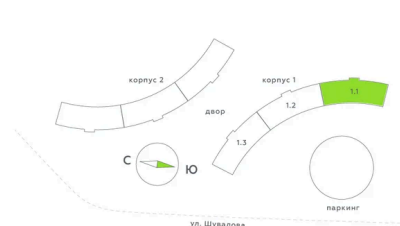

Номер: 163

Студия 28.29 м²

Отсканируйте QR-код и
смотрите на сайте
akvilon-riva.ru

от 5 390 065 руб.

В ипотеку от 12 160 руб.

На улицу

Европланировка

Корпус	1 очередь	Этаж	12
Секция	1	Сдача	4 кв. 2027

25.06.2026 19:03 (Мск)

Не является публичной офертой, цена может быть скорректирована.
Информация взята с сайта «akvilon-riva.ru».

На этаже 12

Студия 28.29 м²

1 корпус / 1.1 секция / 11-20 этаж

25.06.2026 19:03 (Мск)

Не является публичной офертой, цена может быть скорректирована.
Информация взята с сайта «akvilon-riva.ru».

На генплане 1 очередь

Студия 28.29 м²

25.06.2026 19:03 (Мск)

Не является публичной офертой, цена может быть скорректирована.
Информация взята с сайта «akvilon-riva.ru».