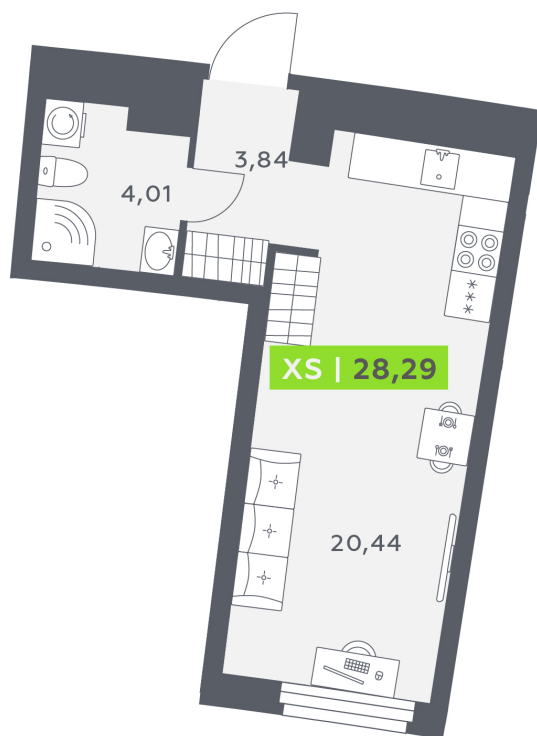

Номер: 163

Студия 28.29 м²

Отсканируйте QR-код и
смотрите на сайте
akvilon-riva.ru

от 5 390 065 руб.

В ипотеку от 12 160 руб.

На улицу

Европланировка

Корпус	1 очередь	Этаж	12
Секция	1	Сдача	4 кв. 2027

25.06.2026 19:03 (Мск)

Не является публичной офертой, цена может быть скорректирована.
Информация взята с сайта «akvilon-riva.ru».

На этаже 12

Студия 28.29 м²

1 корпус / 1.1 секция / 11-20 этаж

25.06.2026 19:03 (Мск)

Не является публичной офертой, цена может быть скорректирована.
Информация взята с сайта «akvilon-riva.ru».

На генплане 1 очередь

Студия 28.29 м²

25.06.2026 19:03 (Мск)

Не является публичной офертой, цена может быть скорректирована.
Информация взята с сайта «akvilon-riva.ru».